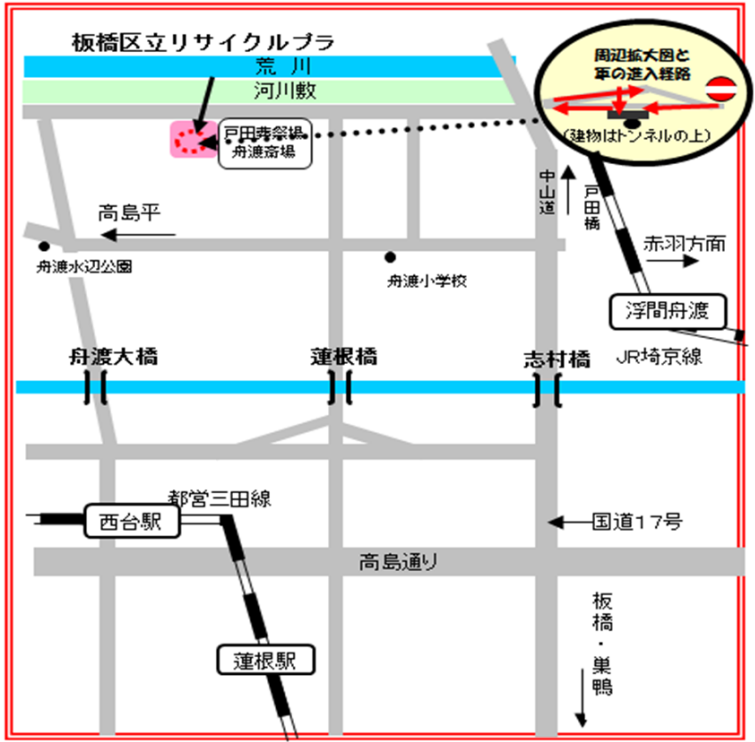

各講座にご参加の方は、事前にお電話又はFAX、HPにてお申し込みください。

※詳しくは「広報いたばし」をご覧ください。

エコポリスセンター・4館送迎バス運行時刻表

★★エコポリスセンター・教育科学館・熱帯環境植物館・リサイクルプラザ★★

運行日は土曜・日曜・祝祭日および小・中学校の夏休み期間中です
【ただしエコポリスセンター休館日は運休】

東武東上線 ときわ台駅	教育科学館	エコポリス センター	都営三田線 西台駅	リサイクル プラザ	熱帯環境 植物館
9:20 ←	9:15 ←	9:00 ←	8:40		
		9:35 →	9:50 →	10:00	
10:45 ←	10:40 ←	10:30 ←	10:15 ←	10:05 ←	
		10:55 →	11:05 →	11:15	
			(11:20) ←		
		12:45 ←	12:30 ←	12:20	
			12:55		
13:25 ←	13:20 ←	13:10 ←			
		13:35 →	13:50 →	14:00	
14:45 ←	14:40 ←	14:30 ←	14:15 ←	14:05 ←	
		(14:55)			
		15:25 →	15:40 →	15:50	
16:35 ←	16:30 ←	16:20 ←	16:05 ←	15:55 ←	
		16:45 →	(17:00)		

() は着便のみ

問い合わせ:
板橋区立エコポリスセンター
03-5970-5001

運行時刻表
ウェブ版はこちら

2019.4.11版

交通案内

- ・都営三田線「蓮根」下車徒歩20分
- ・JR埼京線「浮間舟渡」下車徒歩20分
- ・都営三田線「高島平」から国際興業バス
池21系統 池袋駅西口行き「舟渡小学校」下車徒歩7分
東練01、高02系統 浮間舟渡駅行き「舟渡小学校」下車徒歩7分
- ・都営三田線「西台」から国際興業バス
東練05系統 浮間舟渡駅行き「舟渡小学校」下車徒歩7分
- ・東武東上線「東武練馬」から国際興業バス
東練01、05系統 浮間舟渡駅行き「舟渡小学校」下車徒歩7分

送迎バスのりば案内

■ときわ台駅
北口下車、ロータリー内公衆トイレの横

■西台駅
東口改札を出てすぐ右、交番前